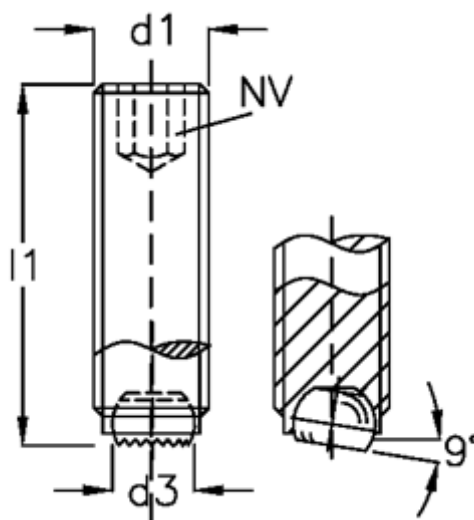

Varenummer: 20907642
Beskrivelse: E+G Kuglespændeskruer
GN 605-M8-30-VR

Mål

d1	= M8
d2	= 5.5
d3	= 4.5
Indvendig sekskant	= 4
l1	= 30